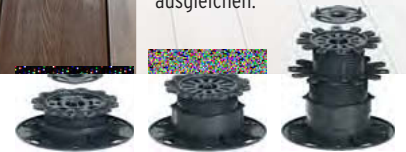

Tipp: Kombinieren Sie die beiden Dielenbreiten miteinander.

Röhrenprofil-Dielen in zwei Maßen

lfm. ab

11,99

Terrassenlager und Unterkonstruktionen:
Mit DREAMDECK haben Sie die Wahl aus vorteilhaften und durchdachten Komponenten für den - auch für Heimwerker - einfachen und dauerhaft sicheren Bau der Terrasse. Wählen Sie Clipse und Unterkonstruktionen aus Aluminium oder die Terrassenlager, mit denen Sie flexibel und millimetergenau Unterschiede unter der Unterkonstruktion von 30 bis 168 mm ausgleichen.