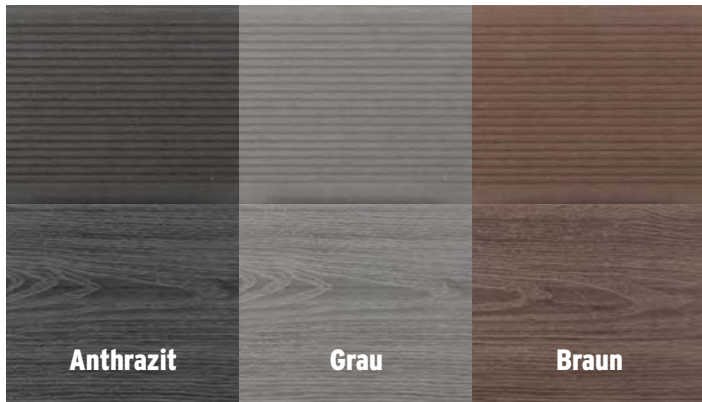

DREAMDECK PLUS und PLUS XL
Einseitig Relief-Holzmaserung, einseitig gerillt, beidseitig nutzbar, Länge 300, 400 und 500 cm

PLUS Dielen 23 x 146 mm **lfm. 11,99**
PLUS XL Dielen 23 x 240 mm (extrabreit!) **lfm. 20,99**

Tipp: Kombinieren Sie die beiden Dielenbreiten miteinander.

Röhrenprofil-Dielen in zwei Maßen

lfm. ab

11,99