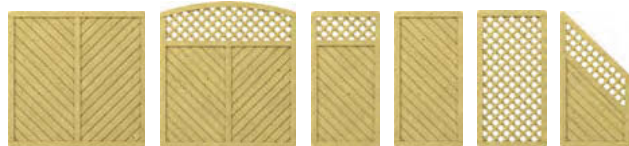

Sie haben die Wahl von robust und stabil bis gut und günstig, von hart und edel bis fertig farbig lasiert.

Zu allen Nadelholz-Serien (kessel-druckimprägniert oder farbig lasiert) bieten wir Ihnen auch passende Tore in 98 cm Breite an.

Zaunserien in 3D planen!
www.traumgarten.de/planer

GADA (Nadelholz)

GADA (Nadelholz): Die Massivserie. Glatt gehobelte Profile (18 mm) aus imprägniertem Nadelholz mit extratiefer Trocknungsnut (15 mm), sehr stabiler Rahmen (42 x 78 mm), Rundbögen sind in mehreren Schichten formstabil verleimt!