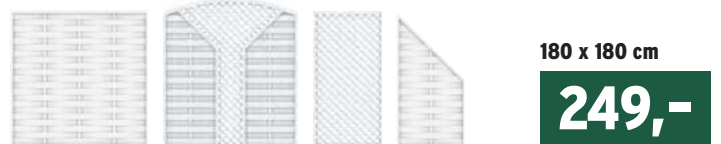

ROMO (Fensterkunststoff, Weiß): Große Auswahl an Zaun-/Gitter-Elementen, Lamellen 6 x 82 mm, Rahmen 40 x 50 mm (innen verstärkt), Gitterleisten 3 x 30 mm. Passende Pfosten, Elemente auf Maß und Tore erhältlich.