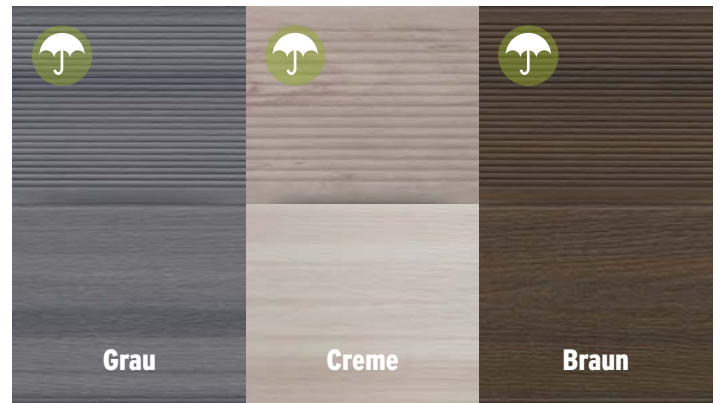

DREAMDECK. TRAUMTERRASSEN

Modern. Splitterfrei. Kein Streichen! Ohne sichtbare Verschraubung

Schmutzabweisende Oberfläche

Fühlbare Holzstruktur

DREAMDECK PRESTIGE Kalk-Grau

Basalt-Grau

Terra-Braun

Kalk-Grau

DREAMDECK PRESTIGE

Mit Relief-Holzmaserung, einseitig nutzbar, Länge 300, 400 und 500 cm

Diese modernen Bodendielen mit der besonderen Oberfläche sind **fleckenunempfindlich und kratzfester** als Dielen aus vergleichbaren Materialien, ebenso wasserabweisend, sehr farbstabil und rutschfest.

Vollprofil-Dielen
23 x 195 mm

lfm.

24,99

Grau

Creme

Braun

DREAMDECK PLATINUM

Einseitig Relief-Holzmaserung, einseitig gerillt, beidseitig nutzbar, Länge 300, 400 und 500 cm