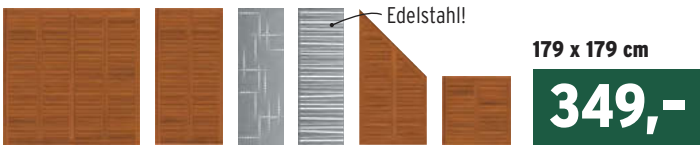

GRAZIA (Hartholz): Optische Leichtigkeit und Eleganz - schmale Lamellen in Rhombus-Form (12 x 53 mm), glatt gehobelt, Kanten formschön gerundet, sehr stabiler Rahmen (28 x 78 mm). Beispiele: 179 x 179 cm **349,-** | 89 x 179 cm **209,-**