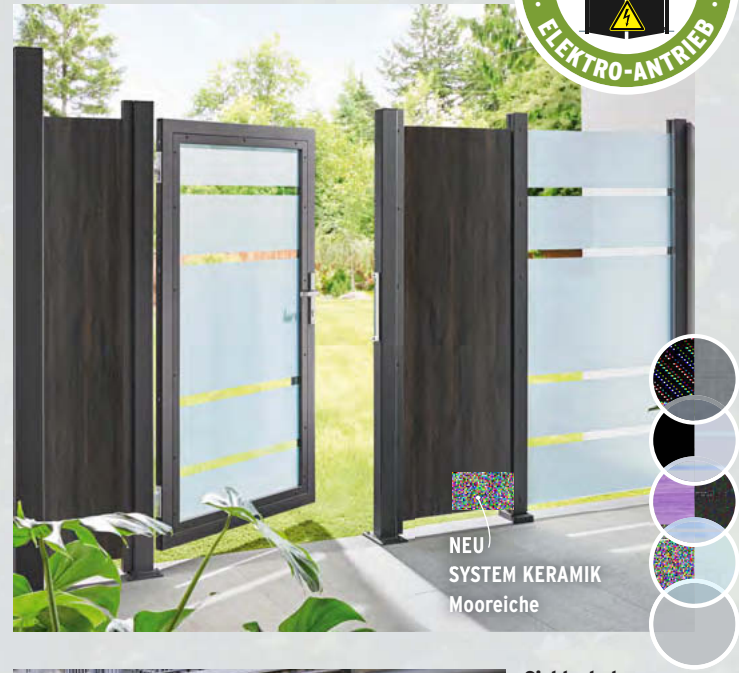

Edel und farblich harmonisch

SYSTEM BOARD ACP
Titangrau, Slot-Design
120 x 180 cm
319,-

SYSTEM Designgitter
LINEA, 60 x 180 cm
299,-

Stimmig bis ins (Zubehör-)Detail

SYSTEM BOARD XL ACP
Marmor
179 x 180 cm
499,-

SYSTEM BOARD XL ACP
Marmor/Titangrau
569,-

Innovativ, langlebig, einzigartig

SYSTEM KERAMIK
Eiche
90 x 180 cm
519,-

SYSTEM RHOMBUS
Silber, 60 x 180 cm
129,-

Kombination der Moderne

SYSTEM KERAMIK
XL Darknight
180 x 180 cm
1.049,-

SYSTEM GLAS
Klar, 120 x 180 cm
189,-

Alle SYSTEM Zaunserien in 3D planen!
www.traumgarten.de/planer

In der Serie SYSTEM wählen Sie farbige ACP-Platten (aus **Aluminium-Composite**), Edelrost-Corten-Stahl-Elemente oder Zaunfelder aus echter, kratzfesten und besonders langlebiger **Keramik (NEU! Jetzt 30 Oberflächen!)** Ihren Favoriten.

Sichtschutz der besonderen Art: **SYSTEM GLAS** in Klar, Matt oder satiniert. Auch hier können Sie Auf-Maß-Elemente und Tore erhalten!

NEU
SYSTEM KERAMIK
Mooreiche

Sichtschutz auf kleinstem Raum

SYSTEM RHOMBUS
Lärche, 180 x 180 cm
399,-