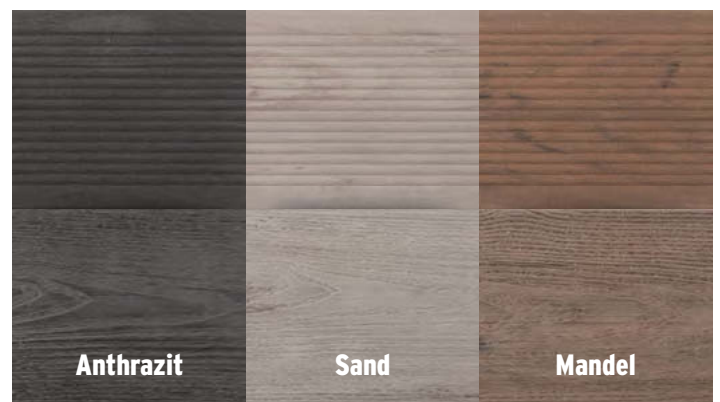

Die massiven PLATINUM Profile sind **mit einer speziellen Ummantelung** gegen Schmutz auf der Oberfläche versehen.

Vollprofil-Dielen
20 x 195 mm

lfm.

24,99

DREAMDECK BICOLOR Sand und Anthrazit

Anthrazit

Sand