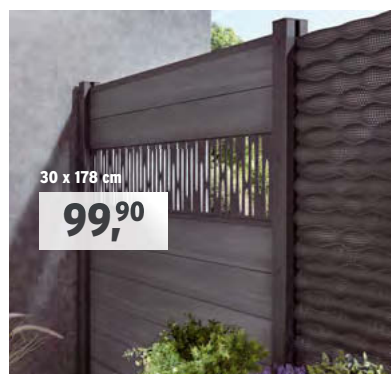

z.B. Doppeltor SYSTEM RHOMBUS

30 x 178 cm

99,90