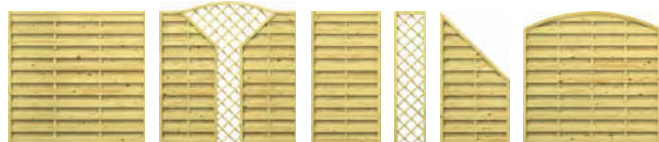

Sie haben die Wahl von robust und stabil bis gut und günstig, von hart und edel bis fertig farbig lasiert.

Zu allen Nadelholz-Serien (kessel-druckimprägniert oder farbig lasiert) bieten wir Ihnen auch passende Tore in 98 cm Breite an.

Zaunserien in 3D planen!
www.traumgarten.de/planer

GADA (Nadelholz)

GADA (Nadelholz): Die Massivserie. Glatt gehobelte Profile (18 mm) aus imprägniertem Nadelholz mit extratiefer Trocknungsnut (15 mm), sehr stabiler Rahmen (42 x 78 mm), Rundbögen sind in mehreren Schichten formstabil verleimt!

XL (Nadelholz): Die solide Serie. Glatt gehobelte Lamellen aus imprägniertem Nadelholz (9 x 95 mm) mit Dekorfase im stabilen Rahmen (42 x 68 mm). Die XL-Rundbögen sind formstabil verleimt!

LETTLAND (Nadelholz,): Gut & günstige Elemente aus imprägniertem Nadelholz. Lamellen Fichtenholz (8 x 92 mm, fein gerillt), Rahmen, stabil (42 x 42 mm). Rankgitter und Tore in 98 cm Breite sowie Pfosten aus Holz und Metall ebenfalls erhältlich.