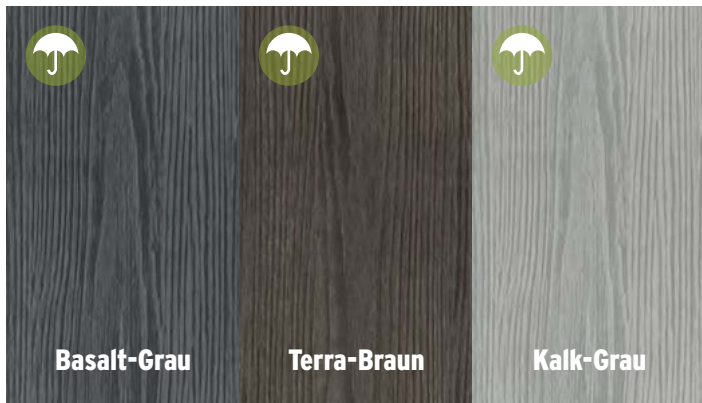

DREAMDECK. TRAUMTERRASSEN

Modern. Splitterfrei. Kein Streichen! Ohne sichtbare Verschraubung

Schmutzabweisende Oberfläche

Fühlbare Holzstruktur

DREAMDECK PRESTIGE Kalk-Grau

Basalt-Grau

Terra-Braun

Kalk-Grau

DREAMDECK PRESTIGE

Mit Relief-Holzmaserung, einseitig nutzbar, Länge 300, 400 und 500 cm

Diese modernen Bodendielen mit der besonderen Oberfläche sind **fleckenunempfindlich und kratzfester** als Dielen aus vergleichbaren Materialien, ebenso wasserabweisend, sehr farbstabil und rutschfest.