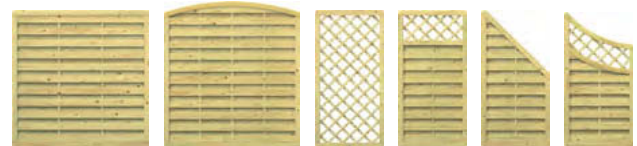

Sie haben die Wahl von robust und stabil bis gut und günstig, von hart und edel bis fertig farbig lasiert.

Zu allen Nadelholz-Serien (kessel-druckimprägniert oder farbig lasiert) bieten wir Ihnen auch passende Tore in 98 cm Breite an.

Zaunserien in 3D planen!
www.traumgarten.de/planer

GADA (Nadelholz)

GADA (Nadelholz): Die Massivserie. Glatt gehobelte Profile (18 mm) aus imprägniertem Nadelholz mit extratiefer Trocknungsnut (15 mm), sehr stabiler Rahmen (42 x 78 mm), Rundbögen sind in mehreren Schichten formstabil verleimt!

XL (Nadelholz): Die solide Serie. Glatt gehobelte Lamellen aus imprägniertem Nadelholz (9 x 95 mm) mit Dekorfase im stabilen Rahmen (42 x 68 mm). Die XL-Rundbögen sind formstabil verleimt!

LETTLAND (Nadelholz,): Gut & günstige Elemente aus imprägniertem Nadelholz. Lamellen Fichtenholz (8 x 92 mm, fein gerillt), Rahmen, stabil (42 x 42 mm). Rankgitter und Tore in 98 cm Breite sowie Pfosten aus Holz und Metall ebenfalls erhältlich.