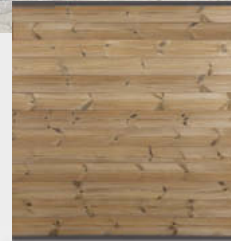

NATÜRLICH: SYSTEM Sichtschutz aus hitzebehandeltem Massiv-Thermoholz

NEU: Unseren Zaunbaukasten SYSTEM haben wir um die Serie **HOLZ Massiv Thermo** aus europäischer Kiefer* (Zaunfelder mit anthrazitfarbener Start- und Endleiste) erweitert. Das hitzebehandelte Nadelholz trotz **ohne chemische Behandlung** den Witterungsbedingungen! Die Oberfläche von **SYSTEM HOLZ Massiv Thermo** entwickelt im Laufe des ersten Jahres eine silbergraue Patina, die weder Anstrich noch Nachbehandlung benötigt. **Kombinieren Sie weitere moderne Materialien** wie WPC, Aluminium, Glas, Edelstahl, ACP (Aluminium-Composite) oder Keramik zu Ihrer eigenen Sichtschutz-Anlage - auch mit Einzel- und Doppeltoren auf Maß - miteinander.

ORDENTLICH: BINTO Mülltonnenboxen-System

BINTO, die dekorative Lösung für Mülltonnen bis 240 Liter! Metall-Grundgestell mit Rollenführung und Kipphalterung sowie mit Scharnier-Türen, magnetischem Verschluss und Bügelgriff. Verkleidungen aus Edelstahl, Hartholz*, Nadelholz* oder HPL mit Klappdeckeln oder Edelstahl-Pflanzschalen. Circa-Maße: 90 x 130 cm (T x H), Breiten: 2er-Box 150 cm, 3er-Box 220 cm, 4er-Box 290 cm. Unser Tipp: Planen Sie alle BINTO 1er-, 2er-, 3er- oder 4er-Boxen online in 3D: www.traumgarten.de/planer

Edelstahl,
3er-Box ab

2449,-

Hartholz*,
3er-Box ab

1699,-

Nadelholz*,
3er-Box ab

1099,-

HPL Grau
3er-Box ab

2049,-

HPL Schiefer
3er-Box ab

2049,-

100 JAHRE
HolzLand
Neckarmühlbach

Sägewerk Neckarmühlbach Holz-Center Baustoff GmbH
Heinsheimer Straße 3
74855 Haßmersheim – Neckarmühlbach

www.holzcenter-shop.de / www.holzcenter.de
info@holzcenter.de / Tel. 06266-9206-0
Öffnungszeiten: Mo – Fr 8:00 – 18:00 Uhr, Sa 8:00 – 13:00 Uhr