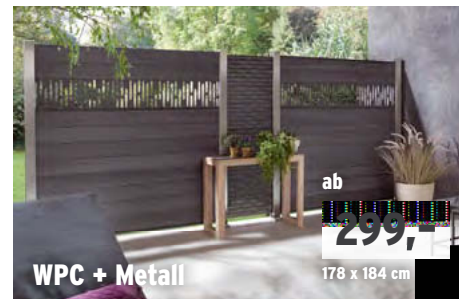

WPC + Metall