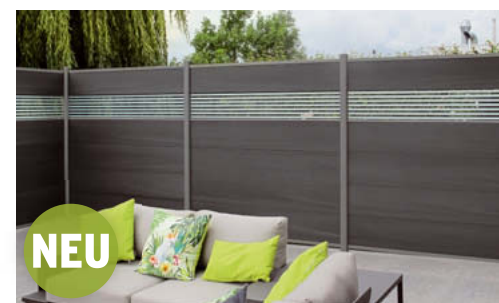

Wertige Optik mit Durchblick

NEU SYSTEM WPC XL PLATINUM Anthrazit 178 x 184 cm **299,-**

SYSTEM Dekorprofil BETA, 30 x 178 cm **99,90**