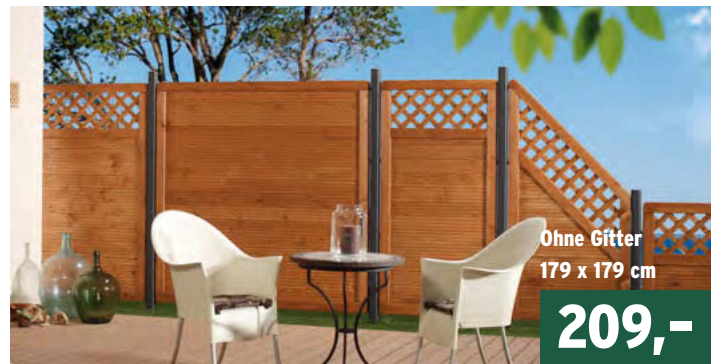

ARZAGO (Nadelholz, braun lasiert): 7 braun lasierte Zaun-/Tor-Elemente mit einer markanten Hobelung, Profile 21 x 122 mm, Gitter 10 x 40 mm, Beispiele: Element mit Gitter, 179 x 179 cm **219,-** | Anschluss mit Gitter, 179 x 179 auf 90 cm **159,-**